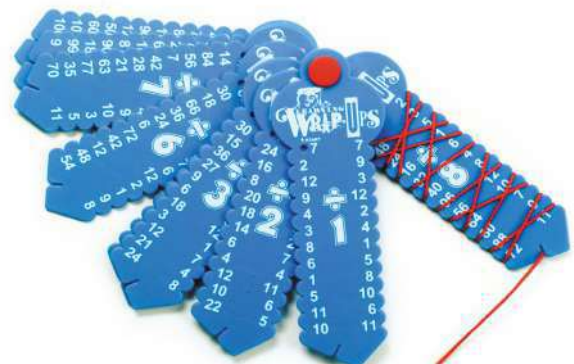

JEU DE LACAGES ADDITION

Article: 42111

JEU DE LACAGES SOUSTRACTION

Article: 42112

JEU DE LACAGES MULTIPLICATION

Article: 42113

JEU DE LACAGES DIVISION

Article: 42114

JEU DE LACAGES FRACTIONS

Article: 42115

UTILISATION DU LAÇAGE:

1. Délier le cordon comme montré sur le dessin.
2. Tenir la plaque par le haut en plaçant le pouce comme indiqué.
3. Commencer en plaçant directement la ficelle dans la première encoche de la plaque en haut à gauche.
4. Lire le chiffre, la lettre ou le symbole et aller placer le cordon dans l'encoche correspondante à la bonne réponse sur la partie droite de la plaque.
5. Amener le cordon par derrière sur le deuxième chiffre (lettre ou symbole) de gauche et chercher la réponse. Continuer ainsi jusqu'au bout et placer le cordon dans l'encoche de sécurité située au bas de la plaque.