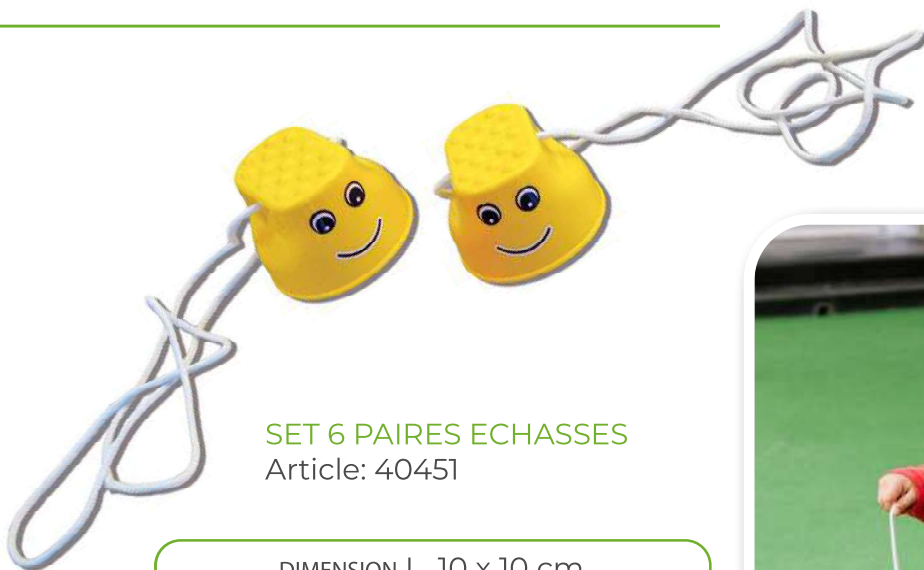

54PCS
EXTRA GUIDE CARDS

MAGIC MAGNETIC CUBE +54 CARDS
Article: 40485

+3a

Magic Magnetic Cube

39CM 29CM 6CM

MAGNETIC BLOCKS 88 PCS
Article: 40486

Motricité

Avec nos matériaux, les enfants peuvent développer leur motricité et faire des activités physiques amusantes. Pour un usage intérieur et extérieur, cet équipement est fabriqué avec une grande précision pour un usage collectif.

REGARDER LE VIDEO

PRODUCED BY
LAP
MADE IN ITALY

SET 10 ROUES DE MOTRICITE
 Article: 40003

Ensemble de 10 roues (4 pcs diam 40 cm - 4 pcs diam 60 cm - 2 pcs diam 76 cm) pour créer de longs parcours avec différentes possibilités de construction. Fait de matériel plastique semi-rigide résistant et stable. Chaque roue s'adapte à l'intérieur des autres pour un arrangement facile.

ROUE MOTRICITE DIAM 40 CM
 Article: 40005

ROUE MOTRICITE DIAM 60 CM
 Article: 40006

ROUE MOTRICITE DIAM 76 CM
 Article: 40007

SET 4 CONES ROUTIER

Article: 40217

DIMENSION h 24 cm

+3a

QTY CT 12

SET 6 PAIRES ECHASSES

Article: 40451

DIMENSION L 10 x 10 cm

+3a

QTY CT 24

BOWLING EN PLASTIQUE

Article: 40307

DIMENSION 25 x 18 x 27 cm