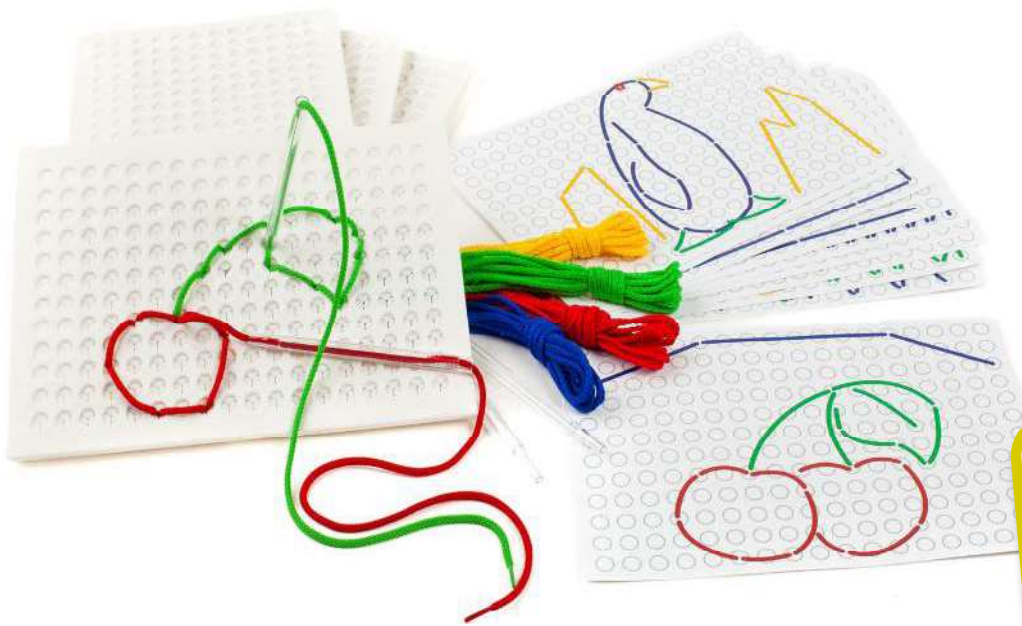

LOT 64 CUBES CONSTRUCTION MAGNETIQUE
Article: 40145

DIMENSION cube 4 x 4 cm

+3a

LOT 6 CUBES MAGNETIQUE LES METIERS
Article: 40146

DIMENSION cube 4 x 4 cm

Activités Logiques

En découvrant et en jouant avec les premières notions, les enfants construisent progressivement leurs apprentissages futurs. Nos matériaux attractifs et nos ateliers innovants, pratiques à exploiter, proposent une grande variété d'activités dans les principaux domaines: mathématiques, écriture, activités artistiques.

+3a

ATELIER 4 ARDOISE FIL RELIEF
+FICHES ET FILS
Article: 42110

DIMENSION L 30 x 22,5 cm
QTY CT 12

Il comprend :

- 4 planches spéciales noires
- 56 fils
- 12 fiches logiques avec impression recto-verso

Les enfants développent des compétences artistiques avec ces ardoises spéciales. Utilisez les fils de différentes couleurs et tailles et mettez-les avec une légère pression sur la surface velcro. Il sera possible de les enlever facilement !

Un jeu original basé sur des lacets à travers lesquels les enfants exercent leurs habiletés motrices, comprennent l'idée de l'espace-plan et développent leur capacité à reproduire un modèle ou utiliser leur imagination pour créer quelque chose.