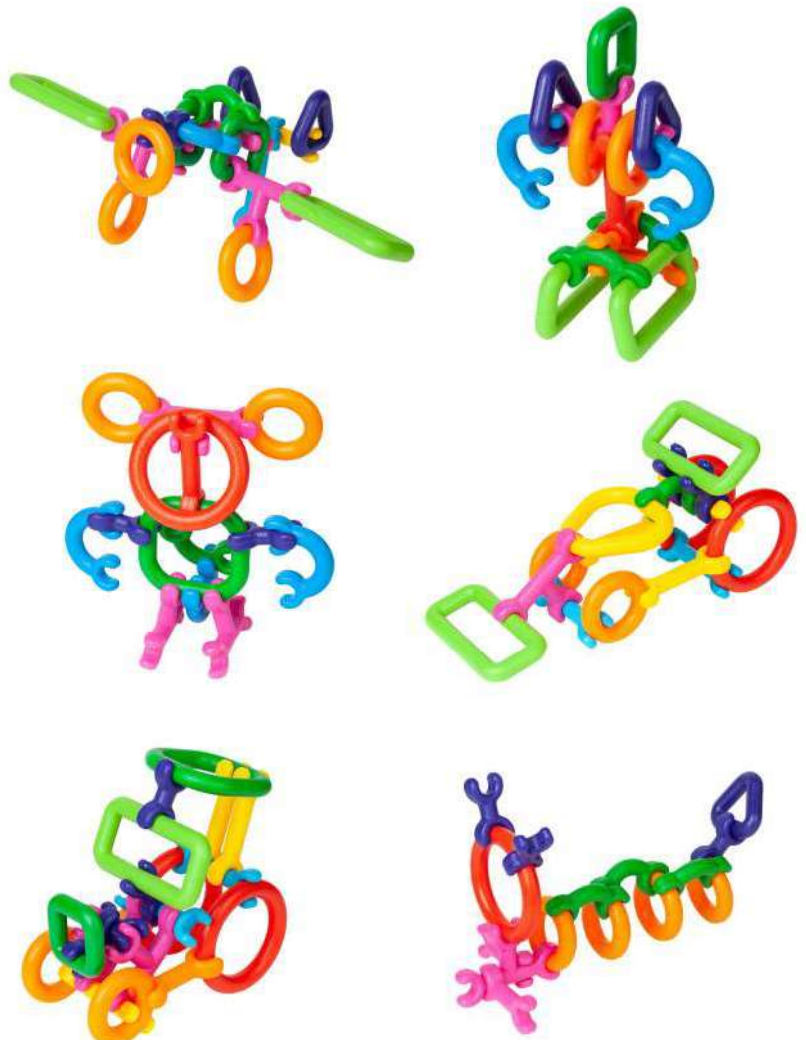

NOUVEAU

ATELIER "CLIPS" + 12 FICHES

Article: 42132

Le lot comprend :

- 50 pièces
- 12 fiches logiques
- 1 manuel de l'enseignant

DIMENSION 26,5 x 27,5 x 9 cm
QTY CT 24

Clips est un jeu de construction original pour réaliser des véhicules, des personnages ou des animaux pour les enfants à partir de 3 ans.

+3a

Objectifs éducatifs:

- TRI DES COULEURS
- COORDINATION OCULO-MANUELLE
- SIMMETRIE
- RAISONNEMENT
- APPRENDRE A' COMPTER

Téléchargement
GRATUIT