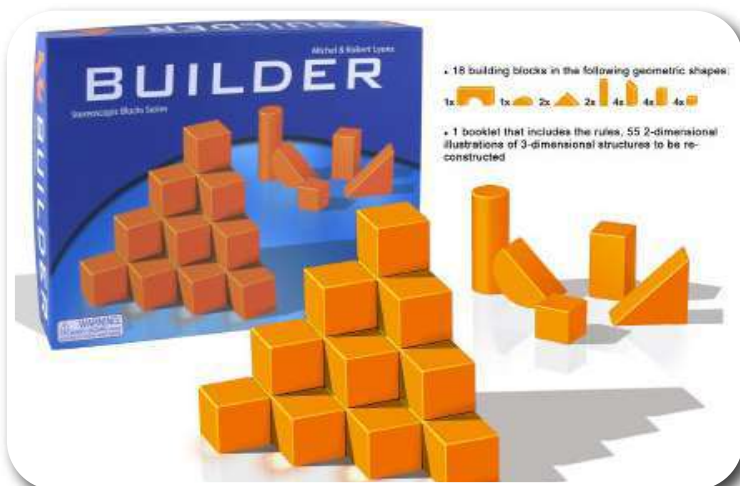

BUILDER
Article: 2021-018

+3a

DIMENSION 30,5 x 24,5 x 4cm