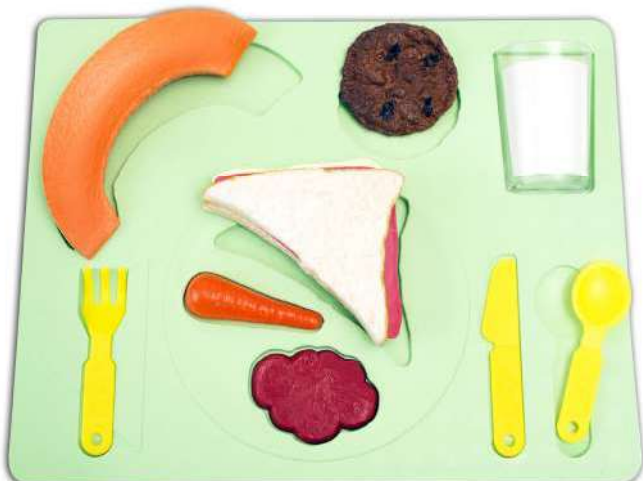

Article: 41020

3D PUZZLES

Puzzles très originaux, qui consistent à encastrer dans un plateau thermoformé des fruits en plastique d'un parfait réalisme.

De multiples activités peuvent être associées aux jeux d'encastrement,

DIMENSION plateau 37 x 29 cm
QTY CT 12

+2a

3D PUZZLE FRUITS BASE PLASTIQUE
Article: 53195

3D PUZZLE LEGUMES BASE PLASTIQUE
Article: 53196

3D PUZZLE PETIT DEJEUNER BASE PLASTIQUE
Article: 53197

3D PUZZLE DEJEUNER BASE PLASTIQUE
Article: 53198

3D PUZZLE DINER BASE PLASTIQUE
Article: 53199

PYRAMIDE ALIMENTAIRES 41 PCS
Article: 41105

DIMENSION de 4,5 à 17 cm
QTY CT 12

Grand outil pédagogique pour enseigner aux enfants l'importance d'une bonne nutrition et à distinguer les différents aliments par leurs caractéristiques nutritionnelles.

+2a

QUATRE SAISONS

Combien d'enfants savent que chaque saison a ses fruits et légumes à cultiver et à récolter ? Avec cet ensemble d'aliments factices, les enseignants aideront les enfants à apprendre la variété des fruits et légumes pour chaque saison, d'une manière drôle et stimulante. L'objectif est d'encourager une alimentation saine comme un pas vers une vie saine. Les fruits et légumes de saison sont non seulement plus savoureux, mais ils devraient être préférés aux aliments transformés car ils sont beaucoup plus nutritifs et riches en vitamines. Manger des aliments frais est savoureux et bon pour notre santé !