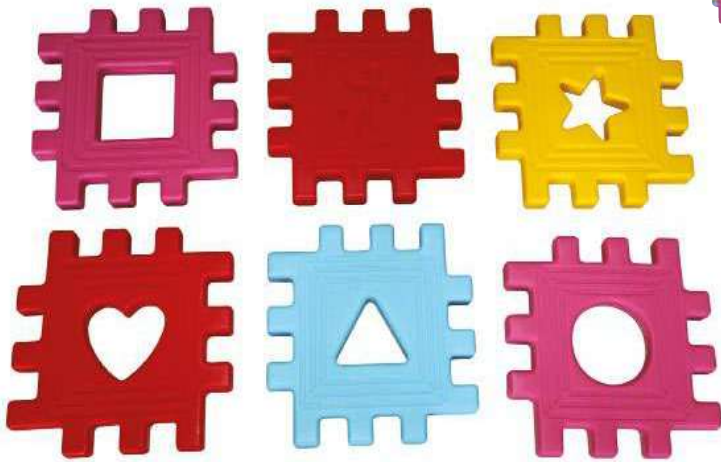

ROLLICOCQ
Article: 40004

DIMENSION L 120 x 38 x 54 cm
QTY CT 1

+10m

Les enfants auront des heures de plaisir avec ce jeu en plastique robuste. Doté de 2 poignées et un repose-pied pratique pour mettre les pieds à l'extérieur.

+3a

NOUVEAU

SUPER GOAL
Article: 2021-26

DIMENSION L 103 x 77 x 65 cm

MAISON
Article: 2021-27

DIMENSION L 106 x 120 x 90 cm

NOUVEAU

BARRIERE 6 PCS
Article: 40024

DIMENSION L 80x60 cm

MINICUBES CONSTRUCTION 24 PCS
Article: 2021- 28

+3a

DIMENSION PIECES 23-24 cm

ROUES 5 PCS
Article: 2021- 29

DIMENSION 55x17 cm

NOUVEAU

BANC DE PARC
Article: 2021- 30