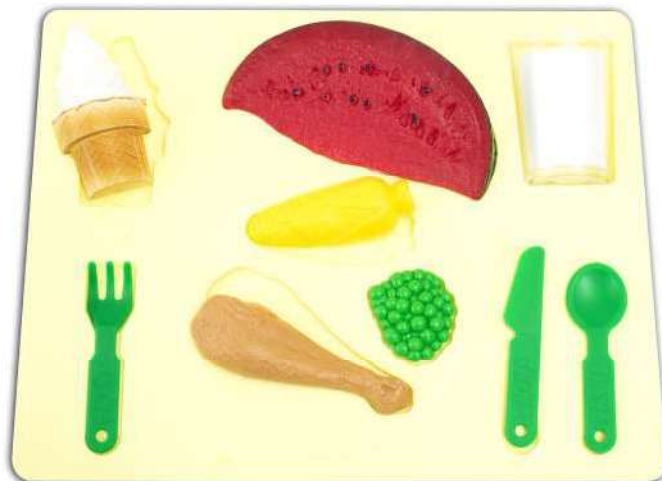

Article: 41020

3D PUZZLES

Puzzles très originaux, qui consistent à encastrer dans un plateau thermoformé des fruits en plastique d'un parfait réalisme.

De multiples activités peuvent être associées aux jeux d'encastrement,

DIMENSION plateau 37 x 29 cm
QTY CT 12

+2a

3D PUZZLE FRUITS BASE PLASTIQUE
Article: 53195

3D PUZZLE LEGUMES BASE PLASTIQUE
Article: 53196

3D PUZZLE PETIT DEJEUNER BASE PLASTIQUE
Article: 53197

3D PUZZLE DEJEUNER BASE PLASTIQUE
Article: 53198

3D PUZZLE DINER BASE PLASTIQUE
Article: 53199

PYRAMIDE ALIMENTAIRES 41 PCS
Article: 41105

DIMENSION de 4,5 à 17 cm
QTY CT 12

Grand outil pédagogique pour enseigner aux enfants l'importance d'une bonne nutrition et à distinguer les différents aliments par leurs caractéristiques nutritionnelles.