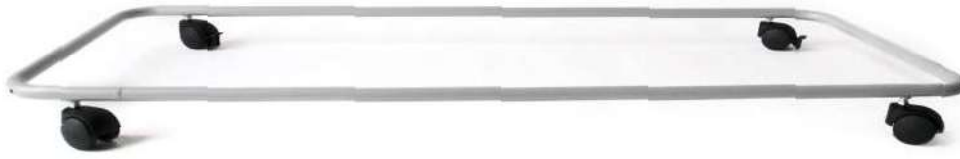

Accessoires

CADRE SUPPORT COUCHETTE

Article: 42923

QTY CT 10

CADRE SUPPORT COUCHETTE CRECHE

Article: 42940

QTY CT 10