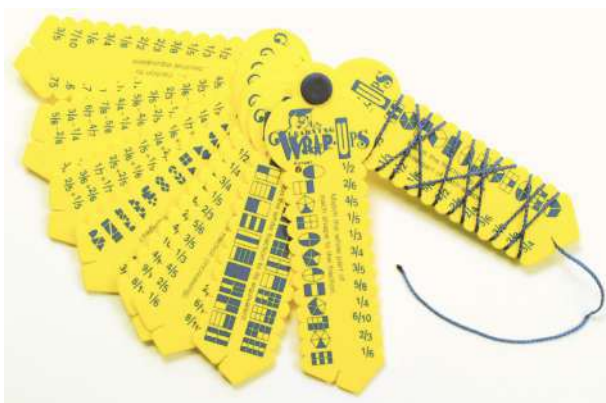

Un matériau mathématique autocorrectif, éducatif et drôle. Chaque ensemble se compose de 10 Wrap-ups par couleur. Chaque couleur correspond à un domaine mathématique : addition, soustraction, multiplication, division et fraction. L'enfant doit associer la réponse à la question à l'aide du lacet. Lorsqu'on retourne la plaque, s'il n'y a pas d'erreur, le lacet recouvre ligne par ligne le tracé en relief.

JEU DE LACAGES ADDITION

Article: 42111

JEU DE LACAGES SOUSTRACTION

Article: 42112

JEU DE LACAGES MULTIPLICATION

Article: 42113

JEU DE LACAGES DIVISION

Article: 42114

JEU DE LACAGES FRACTIONS

Article: 42115

UTILISATION DU LAÇAGE:

1. Délier le cordon comme montré sur le dessin.
2. Tenir la plaque par le haut en plaçant le pouce comme indiqué.
3. Commencer en plaçant directement la ficelle dans la première encoche de la plaque en haut à gauche.
4. Lire le chiffre, la lettre ou le symbole et aller placer le cordon dans l'encoche correspondante à la bonne réponse sur la partie droite de la plaque.
5. Amener le cordon par derrière sur le deuxième chiffre (lettre ou symbole) de gauche et chercher la réponse. Continuer ainsi jusqu'au bout et placer le cordon dans l'encoche de sécurité située au bas de la plaque.