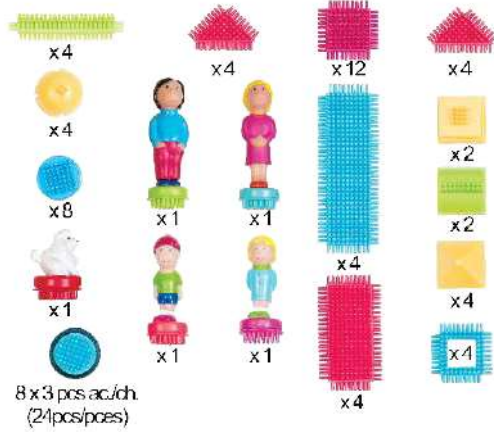

LOT 85 PCS BRISTLE BLOCKS
Article: 40225

QTY CT 12

+2a