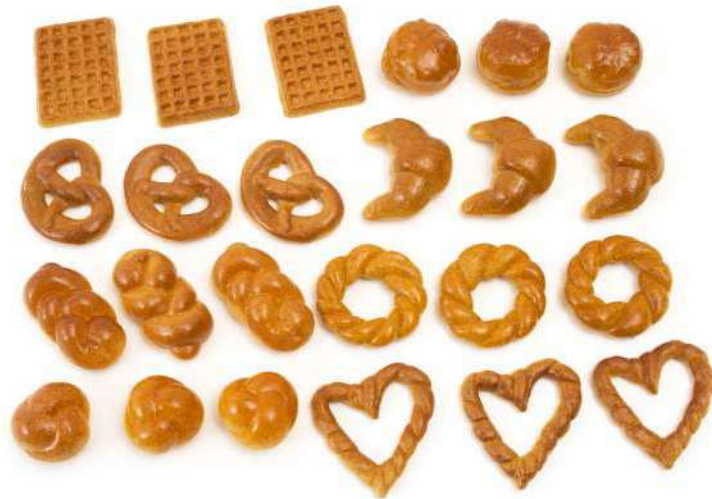

SET 8 TRANCHES DE PAIN

Article: 41096

DIMENSION L tranche baguette 9 cm
L toast 11 cm
QTY CT 30

+2a

PRODUCED BY
LAP
MADE IN ITALY

PAIN MINI ASSORTIS 24 PCS
Article: 15501

DIMENSION Ø couronne 6 cm
L mini wafer 6,5 cm
QTY CT 42

+2a

SACHET 12 PATISSERIE "B"
Article: 41092

DIMENSION Ø
petit gâteau 7,5 cm
L eclair 11,5 cm

+2a

SACHET PAIN & GATEAUX 22 PCS
Article: 41041

DIMENSION Ø meringue 4,5 cm
L chocolat bar 7 cm
QTY CT 18

+2a

SACHET 6 FROMAGES "A"
Article: 41082