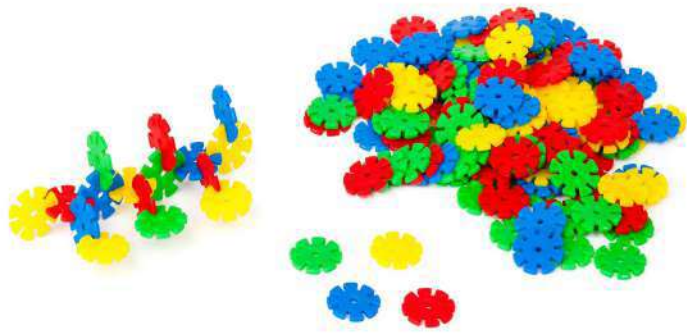

SACHET RONDELLE DIAM. 30 MM 500 g
Article: 41009