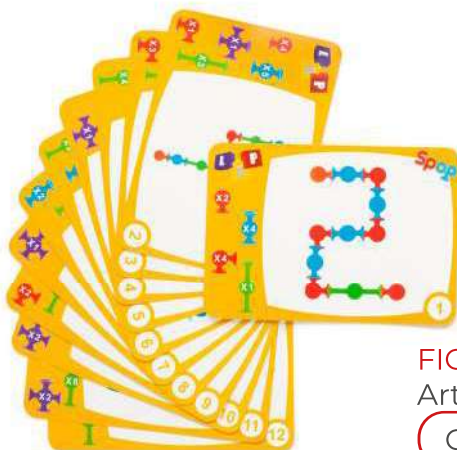

FICHES LOGIQUES SPOP 12 PCS
Article: 40424

QTY CT 96