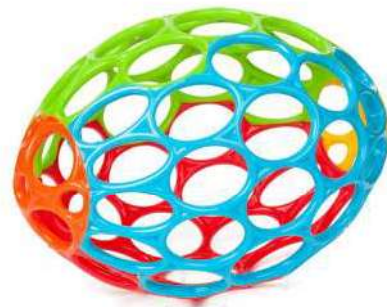

Balle en caoutchouc, qui retrouve toujours sa forme d'origine. Facile à jeter et à saisir même avec un seul doigt. Il convient aux petites mains ou aux personnes avec deshabilités.

NET BALL RUGBY
Article: 40046

DIMENSION L x D 17 x 11,5 cm
QTY CT 60

NET BALL
Article: 40045

DIMENSION Ø 11,5 cm
QTY CT 60

+6m