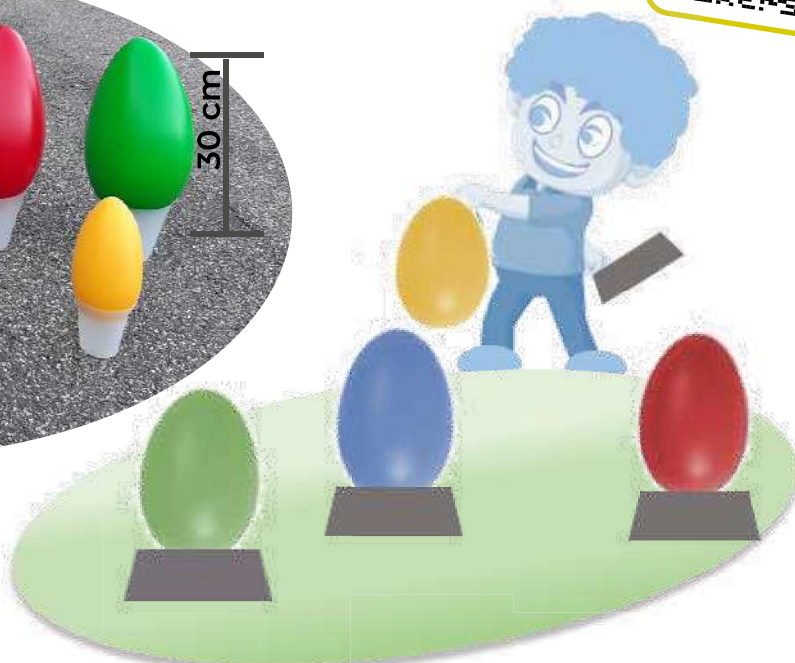

ATELIER OEUFS DE COUR

Article: 42130

DIMENSION oeuf h 30 et h 17 cm

La forme de l'œuf, sa surface lisse attire le toucher, l'envie de manipuler
et de jouer.

N'oublions pas qu'il est un symbole universel de perfection et de vie.
En grande taille, équipé d'un socle il devient tout de suite un objet de
motricité que l'on a envie d'utiliser dans un grand espace comme la cour.
En plastique résistant, les œufs, proposés en deux tailles, 30 et 17 cm de
hauteur et 4 couleurs, sont accompagnés de socles en plastique.
Développant leurs habiletés motrices globales et fines, les enfants
apprennent à jouer en équipe et à respecter les règles, toujours avec
beaucoup de plaisir !

On pourra aussi proposer aux enfants des activités plus cognitives, sens de
l'observation, de déduction, reconnaissance des couleurs, des formes, tri
d'un à trois critères, alternances, comptage...

NOUVEAU