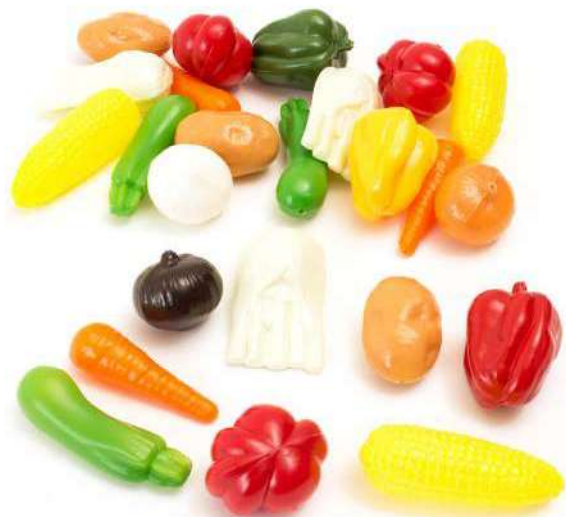

DIMENSION Ø pomme 4,5 cm
L poire 7 cm
QTY CT 30

SACHET 24 PETITS LEGUMES
Article: 41108

DIMENSION Ø tomate 5,5 cm
L mais 9 cm
QTY CT 30

DIMENSION Ø citron 5,5 cm
L tranche de melon 24 cm
QTY CT 6