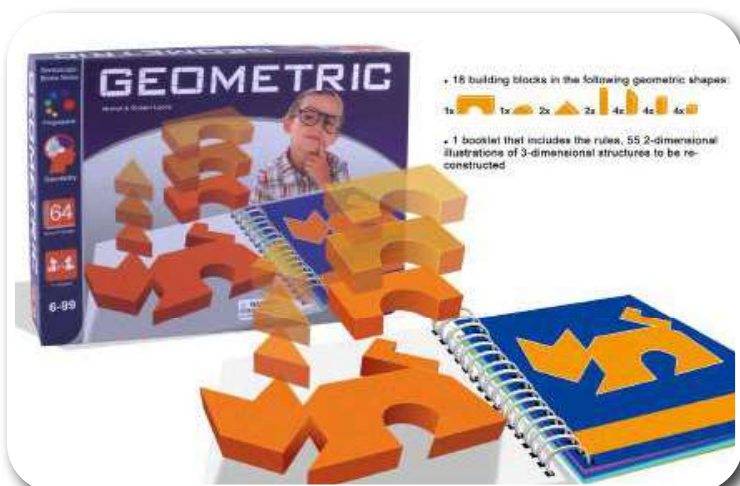

DIMENSION 30,5 x 24,5 x 4cm

GEOMETRIC
Article: 2021-020

+3y

DIMENSION 30,5 x 24,5 x 4cm

NOUVEAU

NOUVEAU

Digital GAME

GAME BOARD X3