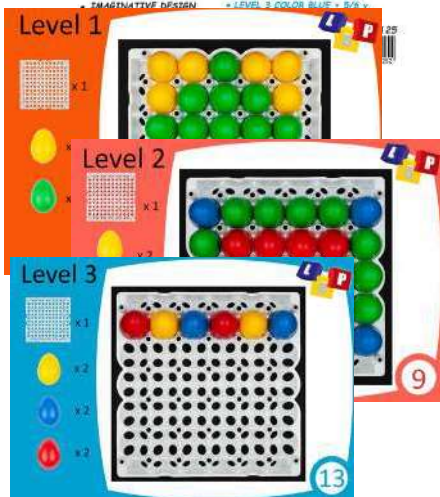

PRODUCED BY
LAP
MADE IN ITALY

ATELIER OEUF LOGIQUES 120 PCS + 18 FICHES

Article: 42125

DIMENSION 25,5 x 29,5 x 4 cm
oeufs h 6,5 cm

Le lot comprend :

- 4 Plateaux alvéolés blancs
- 120 œufs (30 par couleur)
- 6 fiches figuratives progressives en difficulté (âge 3 – 5 ans)
- 6 fiches géométriques progressives en difficulté (âge 4 – 5 ans)
- 6 fiches mathématiques progressives en difficulté (âge 5 -6 ans)
- 1 manuel pour l'enseignant

Objectifs éducatifs

- TRI DES COULEURS
- COORDINATION OCULO-MANUELLE
- SIMMETRIE
- RAISONNEMENT
- APPRENDRE A' COMPTER

+3a