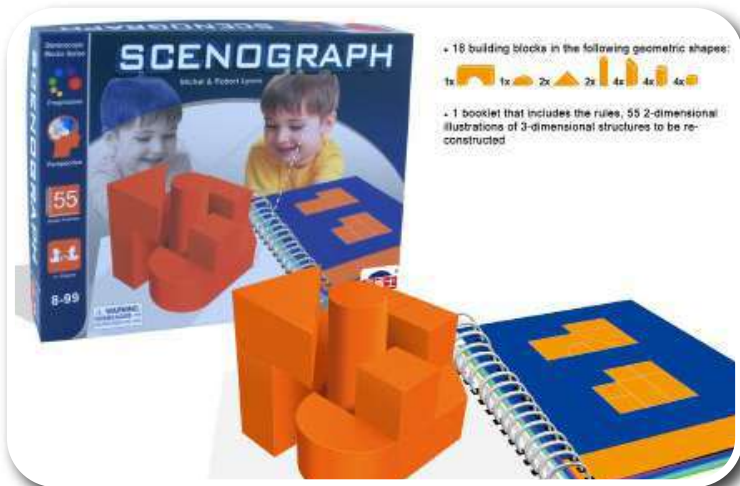

SCENOGRAPH
Article: 2021-019

+3a

DIMENSION 30,5 x 24,5 x 4cm