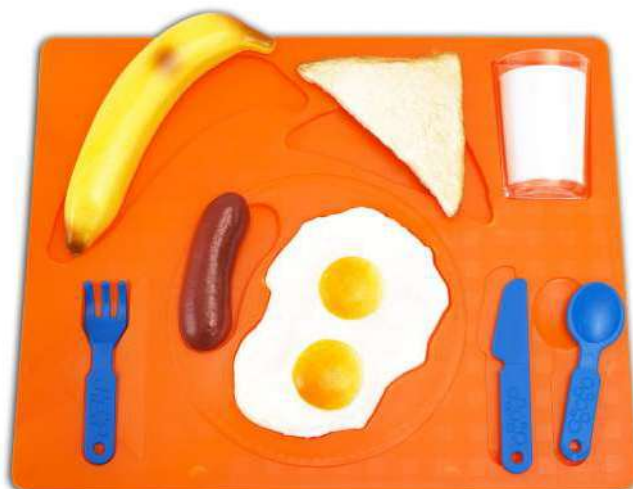

Article: 41020

3D PUZZLES

Puzzles très originaux, qui consistent à encastrer dans un plateau thermoformé des fruits en plastique d'un parfait réalisme.

De multiples activités peuvent être associées aux jeux d'encastrement,

DIMENSION plateau 37 x 29 cm
QTY CT 12

+2a

3D PUZZLE FRUITS BASE PLASTIQUE
Article: 53195

3D PUZZLE LEGUMES BASE PLASTIQUE
Article: 53196

3D PUZZLE PETIT DEJEUNER BASE PLASTIQUE
Article: 53197

3D PUZZLE DEJEUNER BASE PLASTIQUE
Article: 53198

3D PUZZLE DINER BASE PLASTIQUE
Article: 53199

PYRAMIDE ALIMENTAIRES 41 PCS
Article: 41105

DIMENSION de 4,5 à 17 cm
QTY CT 12

Grand outil pédagogique pour enseigner aux enfants l'importance d'une bonne nutrition et à distinguer les différents aliments par leurs caractéristiques nutritionnelles.