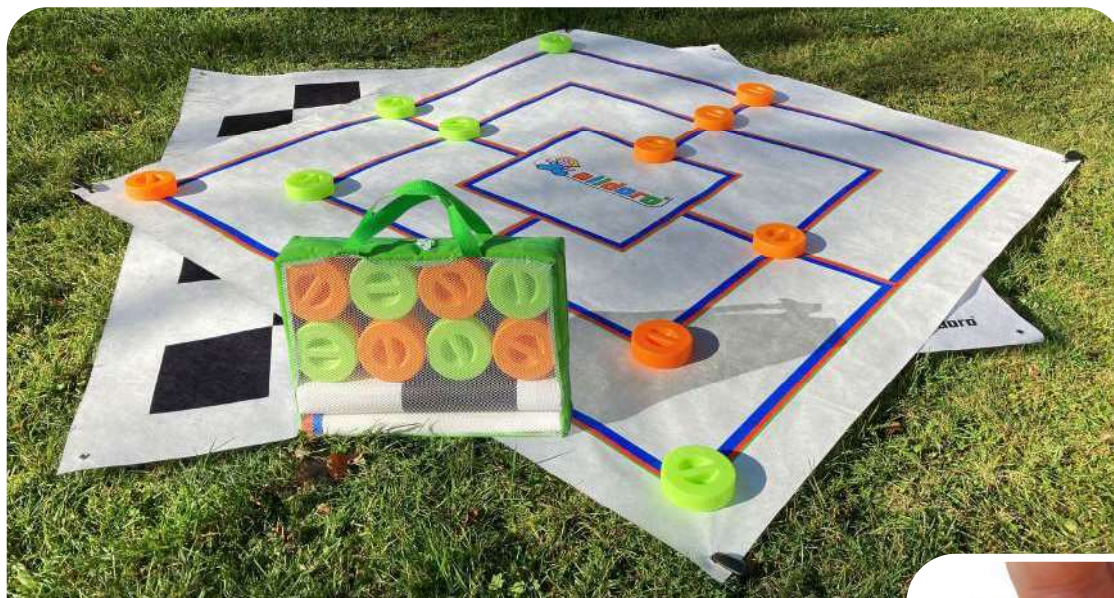

DIMENSION 105x72x50 cm

TABLE
Article: 2021- 31

DIMENSION 120x55x60 cm

NOUVEAU

GARDEN LUDO

Article: 2021-35

DIMENSION carton 38 x 27 x 17 cm

NOUVEAU