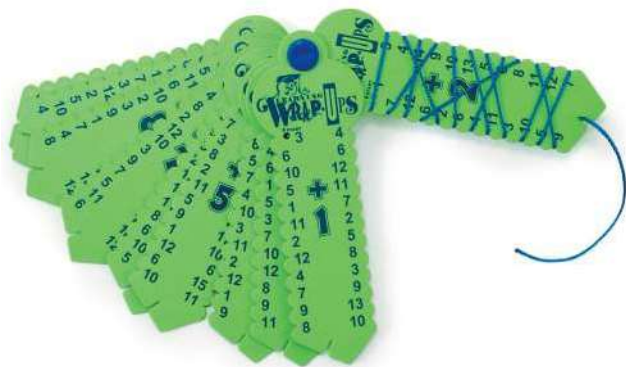

WRAP-UPS

+6a

DIMENSION 15 x 5 x 2,5 cm
QTY CT 100

Un matériau mathématique autocorrectif, éducatif et drôle. Chaque ensemble se compose de 10 Wrap-ups par couleur. Chaque couleur correspond à un domaine mathématique : addition, soustraction, multiplication, division et fraction. L'enfant doit associer la réponse à la question à l'aide du lacet. Lorsqu'on retourne la plaque, s'il n'y a pas d'erreur, le lacet recouvre ligne par ligne le tracé en relief.

JEU DE LACAGES ADDITION

Article: 42111